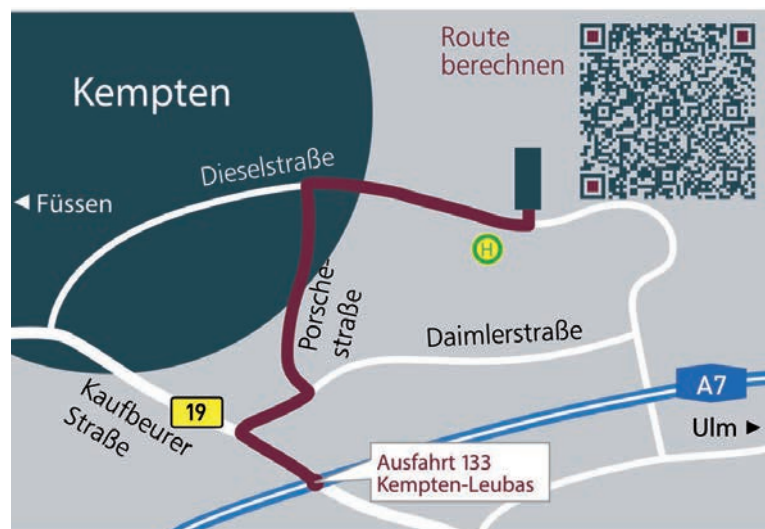

Anfahrt Kempten

Anfahrt mit öffentlichen Verkehrsmitteln ab Kempten Hauptbahnhof:
Bus Linie C3 (Zentrale Umsteigestelle ZUM), Haltestelle: Müllheizkraftwerk

www.vogt-gmbh.de